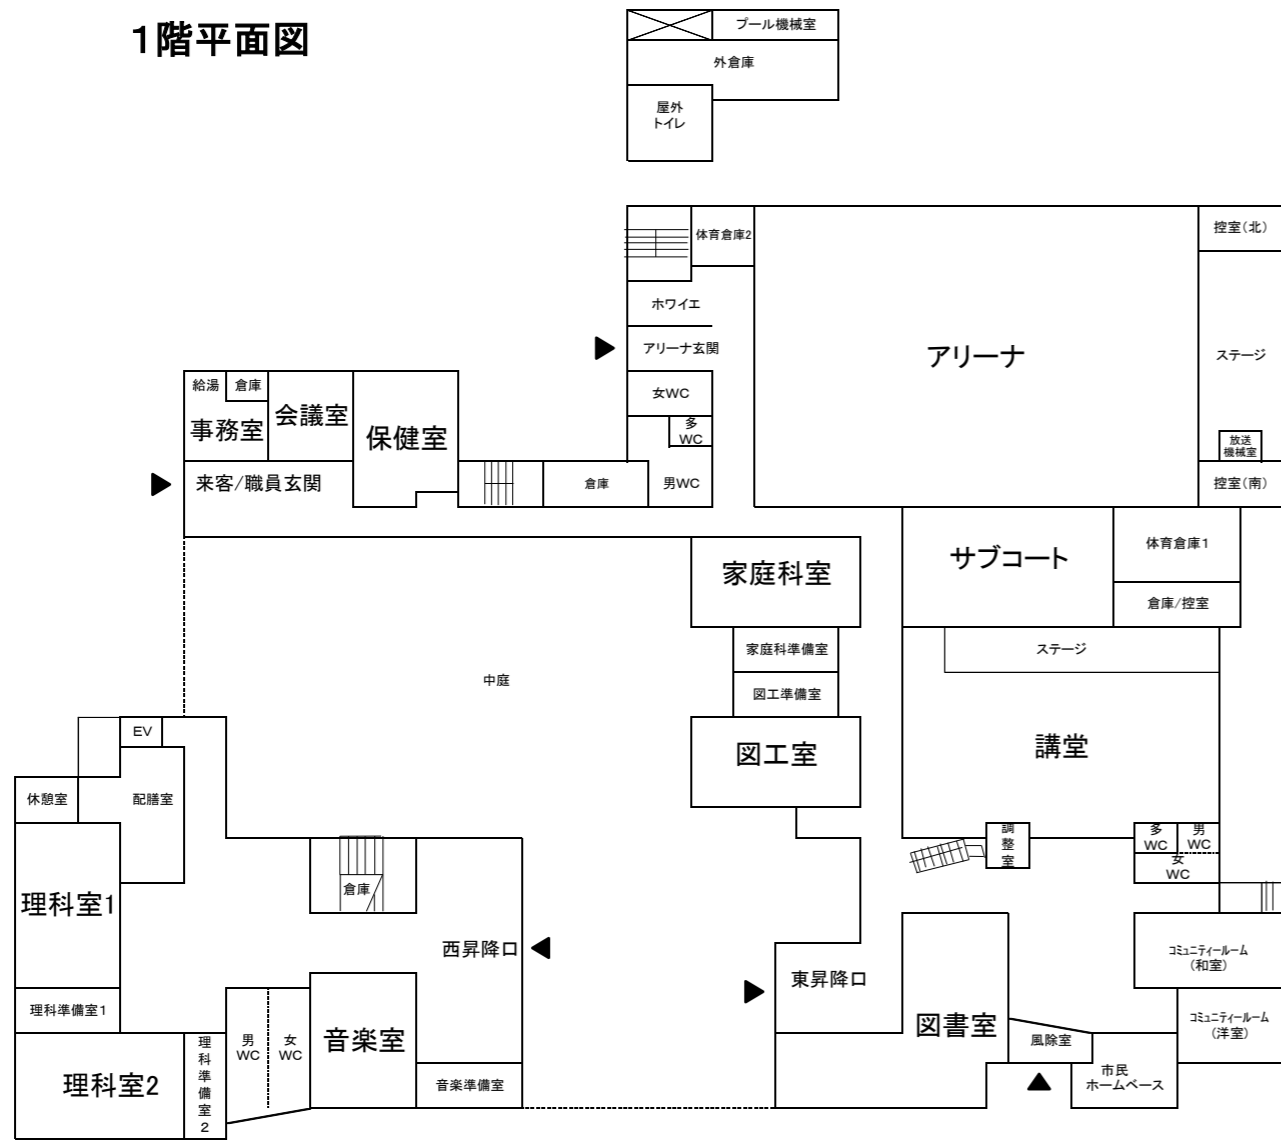

1 校舎総面積	9,519.61㎡	
2 校地総面積	33,648.03㎡	
3 構造別建築年度別面積		
A 校舎	平成26年度	7,428.50㎡
B 屋内運動場	平成26年度	1,767.91㎡
C 付属棟	平成26年度	323.20㎡

1階平面図

3階平面図

2階平面図