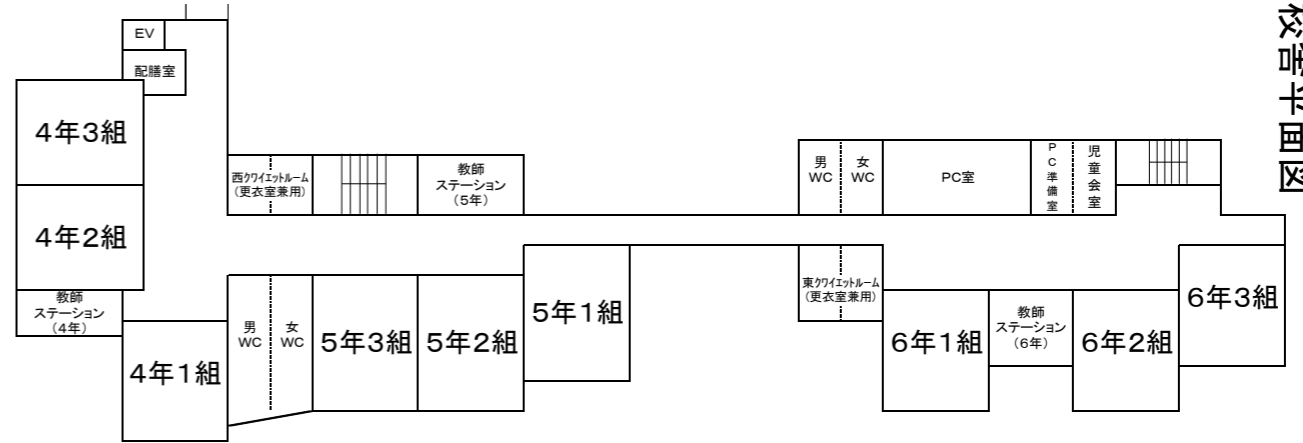

1 校舎総面積	9,519.61㎡	
2 校地総面積	33,648.03㎡	
3 構造別建築年度別面積		
A 校舎	平成26年度	7,428.50㎡
B 屋内運動場	平成26年度	1,767.91㎡
C 付属棟	平成26年度	323.20㎡

1階平面図

3階平面図

2階平面図